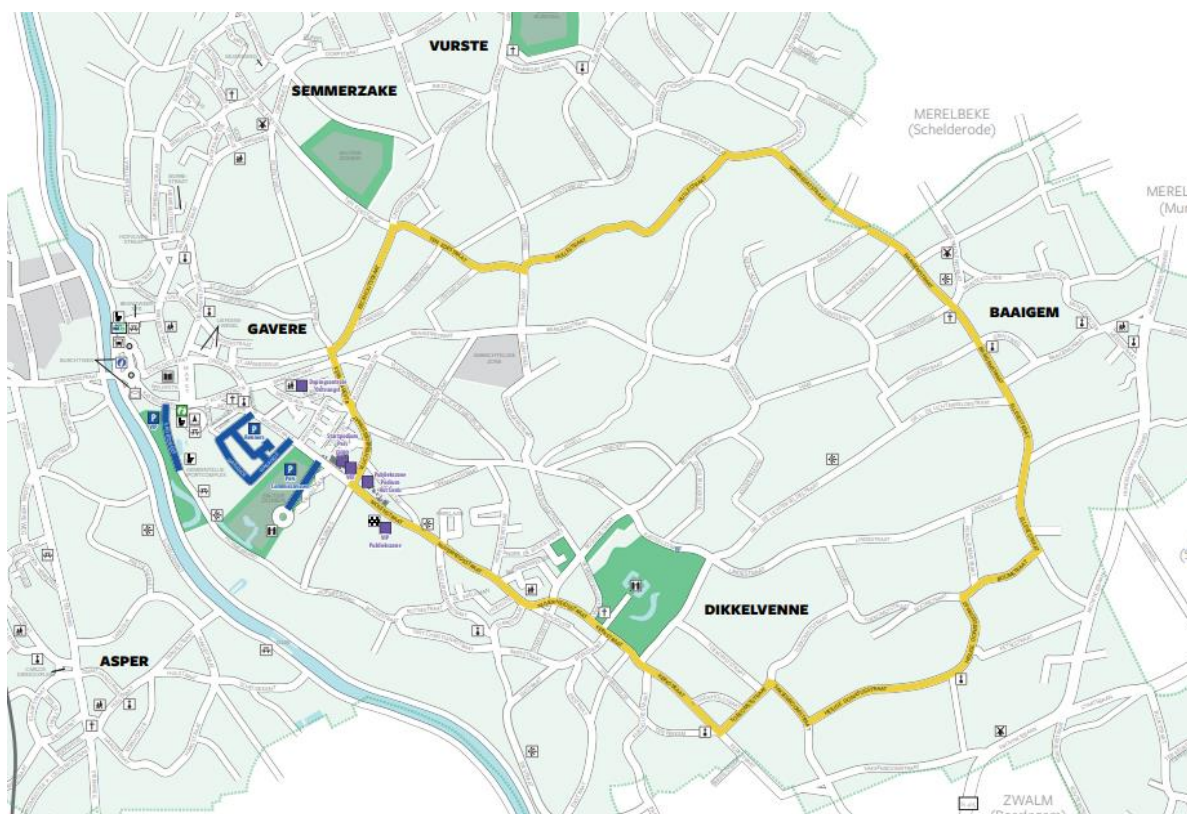

Het parcours (zie kaartje) en de aanpalende straten zullen voor de veiligheid van de renners die dag volledig afgesloten zijn voor alle verkeer.

Op 23 juni zal de school niet bereikbaar zijn tussen 8.30 en 16.30 uur. Het parcours en de aanpalende straten en trage wegen zullen op de wedstrijddag volledig afgesloten zijn voor alle verkeer.

Het parcours kan je altijd kruisen te voet of per fiets (met de fiets aan de hand). Er staan op elk kruispunt seingevers die jullie veilig kunnen oversteken. De tijd om over te steken is echter beperkt omdat de renners elkaar snel opvolgen.

De start- en aankomstzone in de Molenstraat, van Warande tot Contreras, zal nog langer afgesloten zijn, vermoedelijk tot 21 uur.

Via de Hukkelgem- en Gemeentehuisstraat kunnen jullie de school voor 8.30 en vanaf 16.30 uur wel bereiken.

Woon je langs het parcours en weet je op voorhand dat u op de wedstrijddag met de auto weg moet? Parkeer hem dan tijdig buiten de zone die wordt afgesloten, zodat je er te voet naartoe kan.

Net als bij elke wielervedstrijd voorzien de organisatoren voldoende oversteekplaatsen waar je te voet of met de fiets langs kan.

We houden jullie op de hoogte. De school is open, maar we voorzien alternatieve lessen. Op die manier missen de kinderen die er niet geraken niets. We maken er samen een STRAPDAG van!